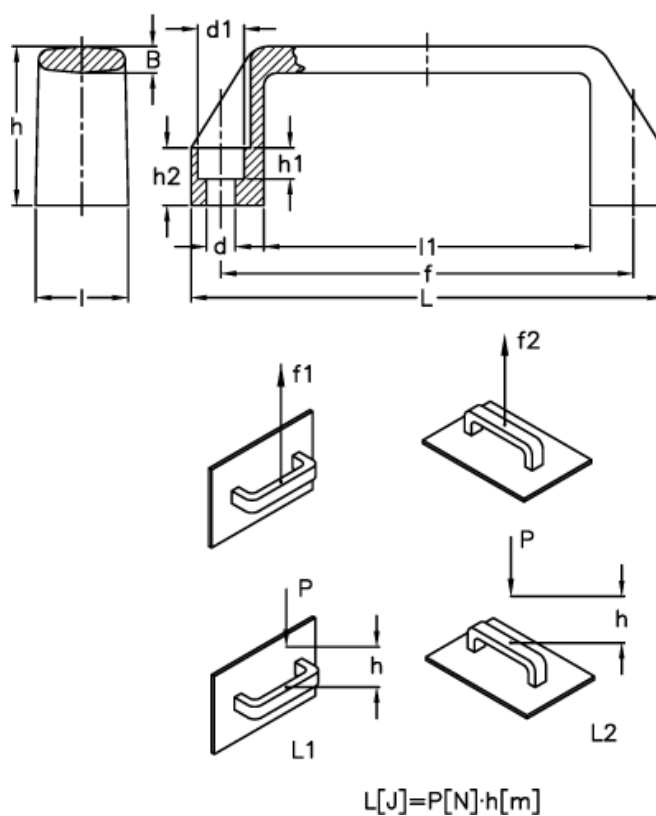

Varenummer: 2304037181
 Beskrivelse: E+G Bøjlegreb
 M.443/150 N-CH

Mål

B	= 7	h2	= 16
d	= 8.5	l	= 27
d1	= 13.5	L	= 150
f	= 132 +/- 1	l1	= 108
F1 (N)	= 2000	L1 (J)	= 12
F2 (N)	= 1300	L2 (J)	= 5
h	= 45		
h1	= 8.5		